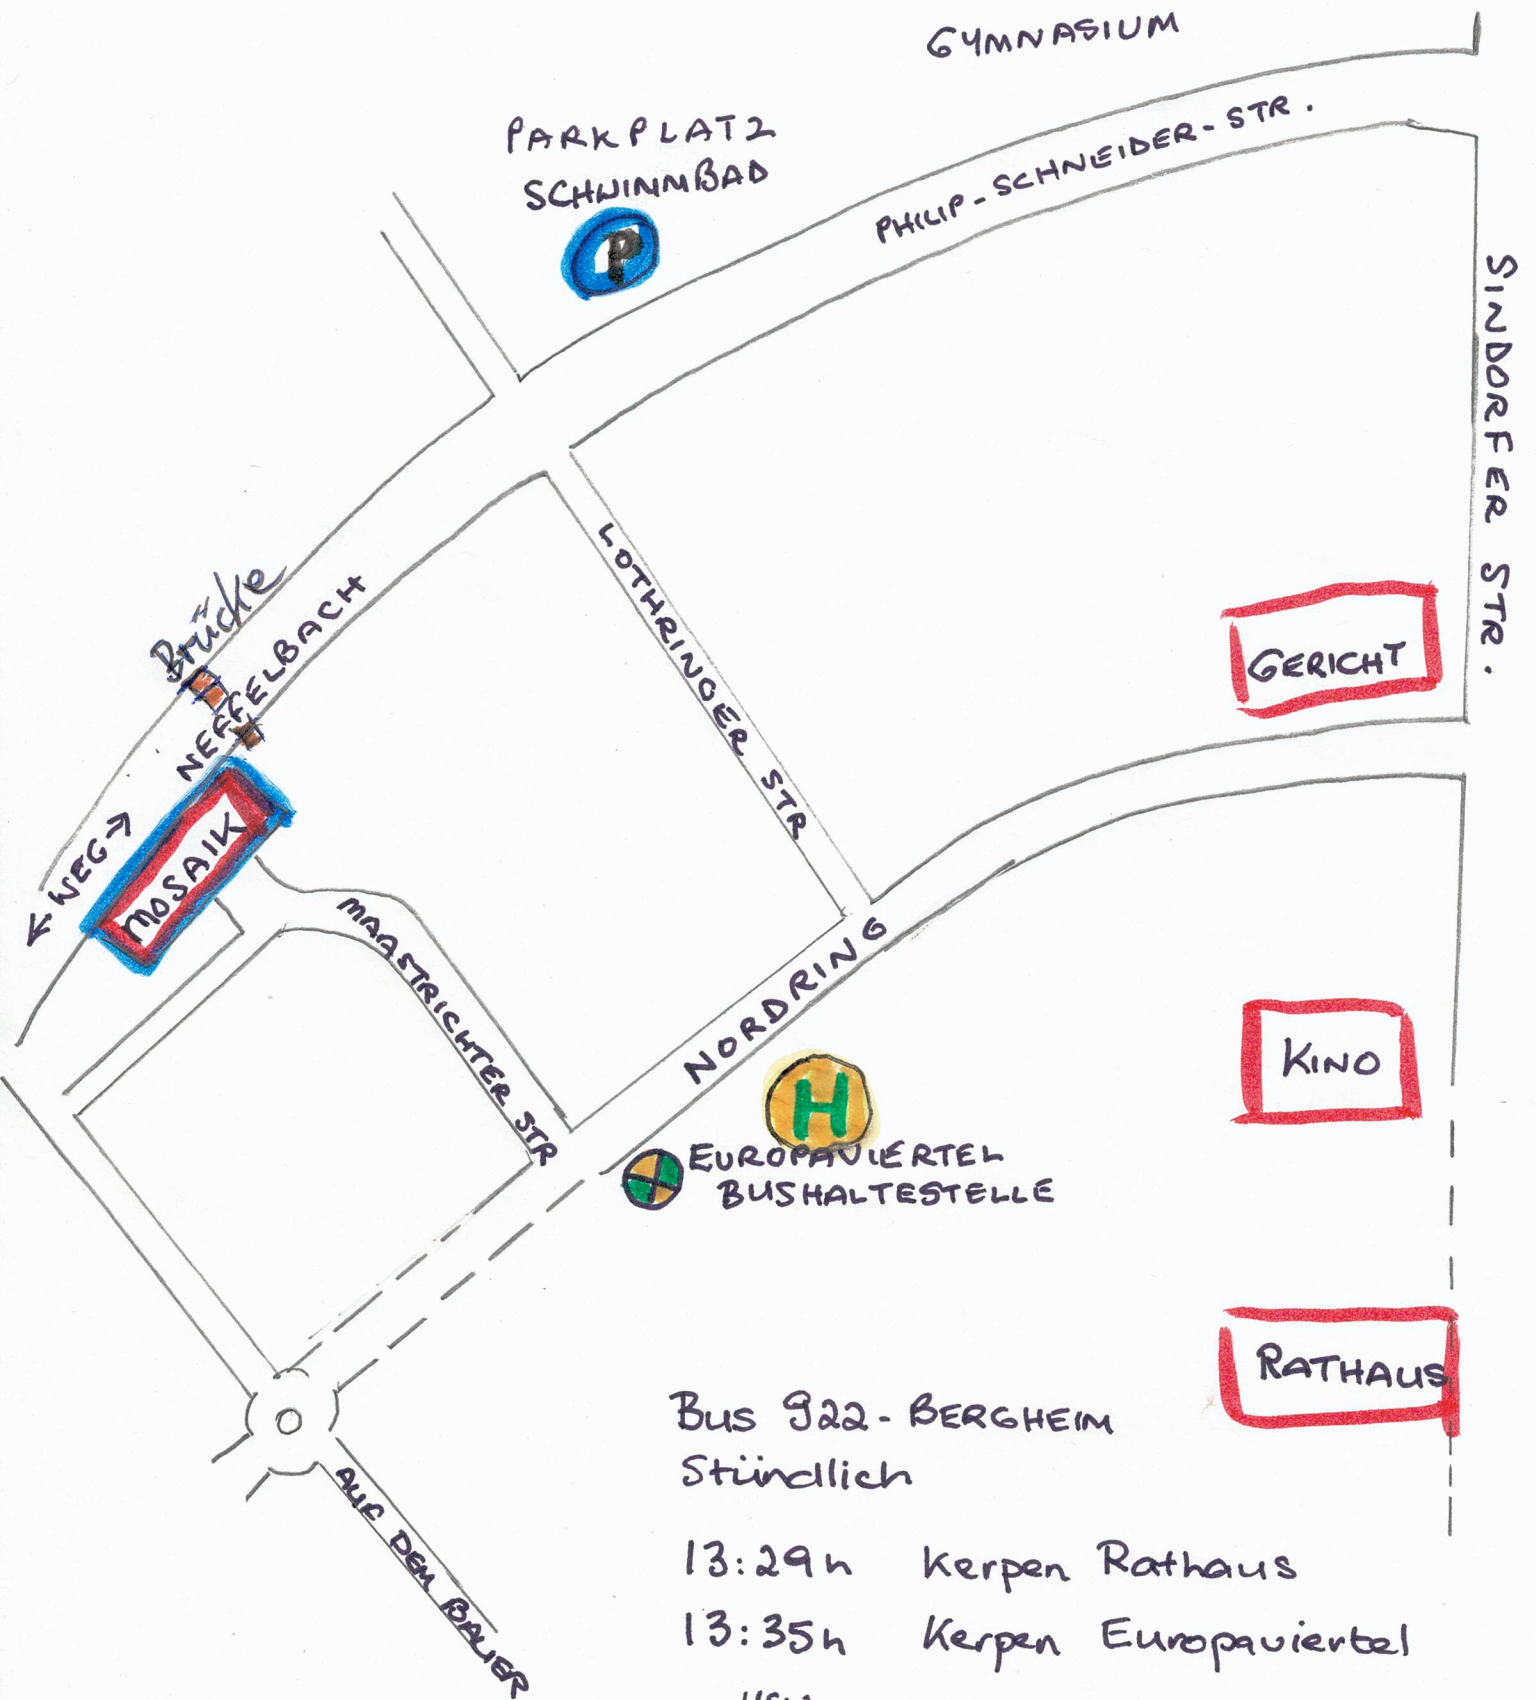

MOSAIK - BUSVERBINDUNG

922

Bus 922 - BERGHEIM
Stündlich

- 13:29h Kerpen Rathaus
- 13:35h Kerpen Europaviertel
- usw